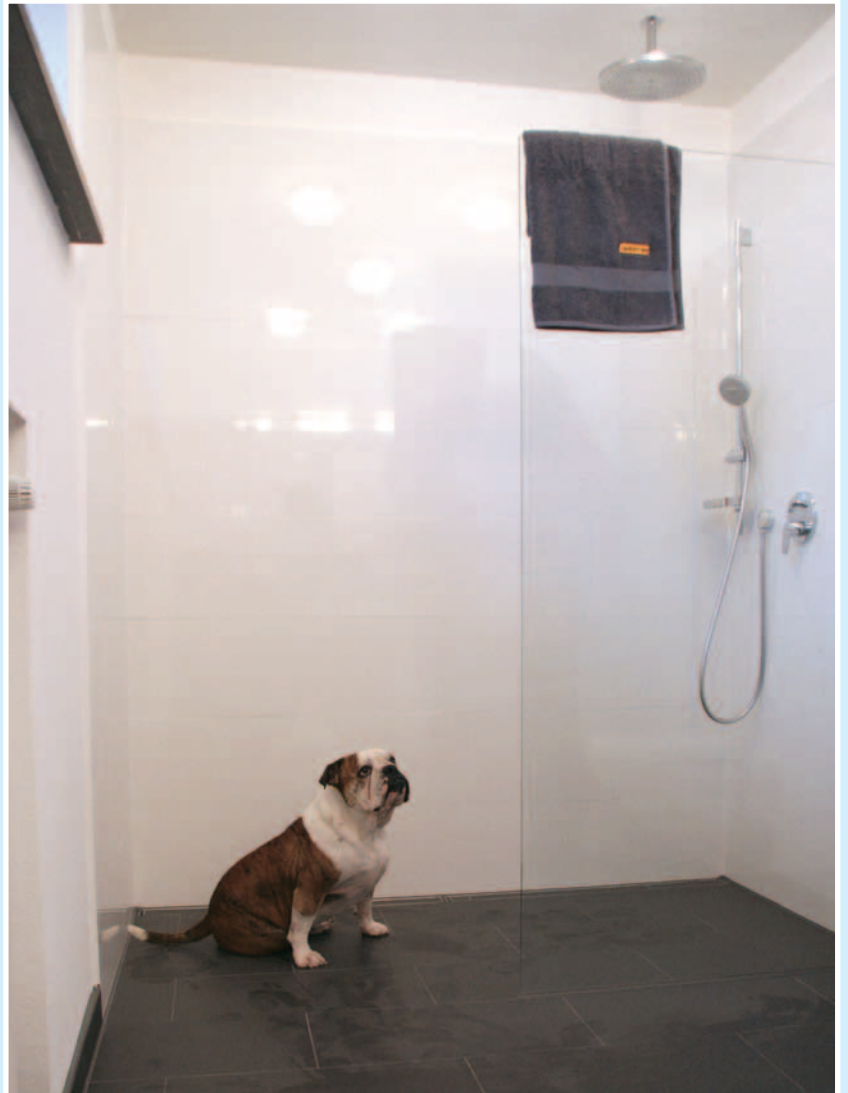

Zeit für Neues...

Das renovierte Bad ist schlicht und modern in weiß und grau gehalten. Durch den raumbreiten Spiegel wirkt der Raum größer. Nicht nur dem Herrchen gefällt's...

A u s s t a t t u n g :

Waschbecken,

Dusche und WC

SCHLICHT und barrierefrei

B e s o n d e r h e i t e n :

Duschabtrennung in Echtglas

Bodenebene Dusche mit

Linientwässerung