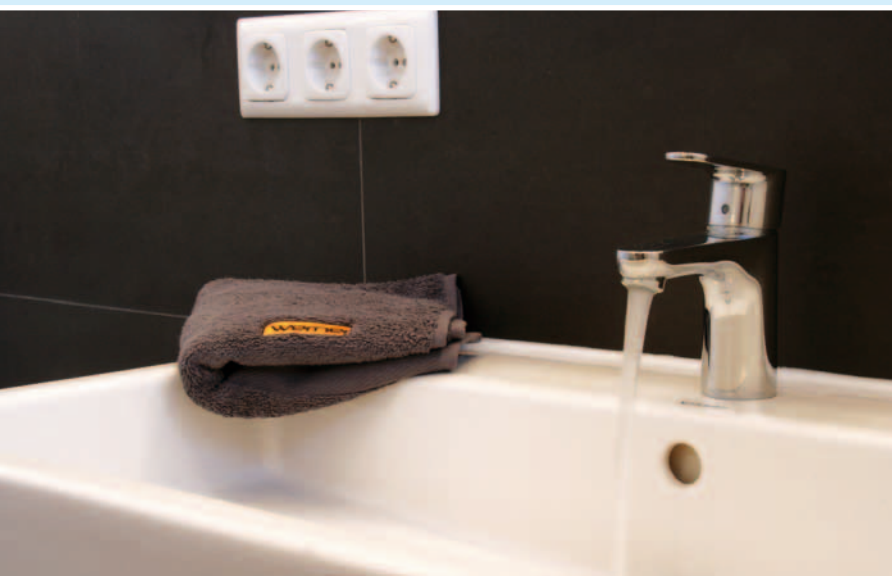

Zeit für Neues...

Das renovierte Bad ist schlicht und modern in weiß und grau gehalten. Durch den raumbreiten Spiegel wirkt der Raum größer. Nicht nur dem Herrchen gefällt's...

A u s s t a t t u n g :

Waschbecken,

Dusche und WC

SCHLICHT und barrierefrei

B e s o n d e r h e i t e n :

Duschabtrennung in Echtglas

Bodenebene Dusche mit

Linientwässerung