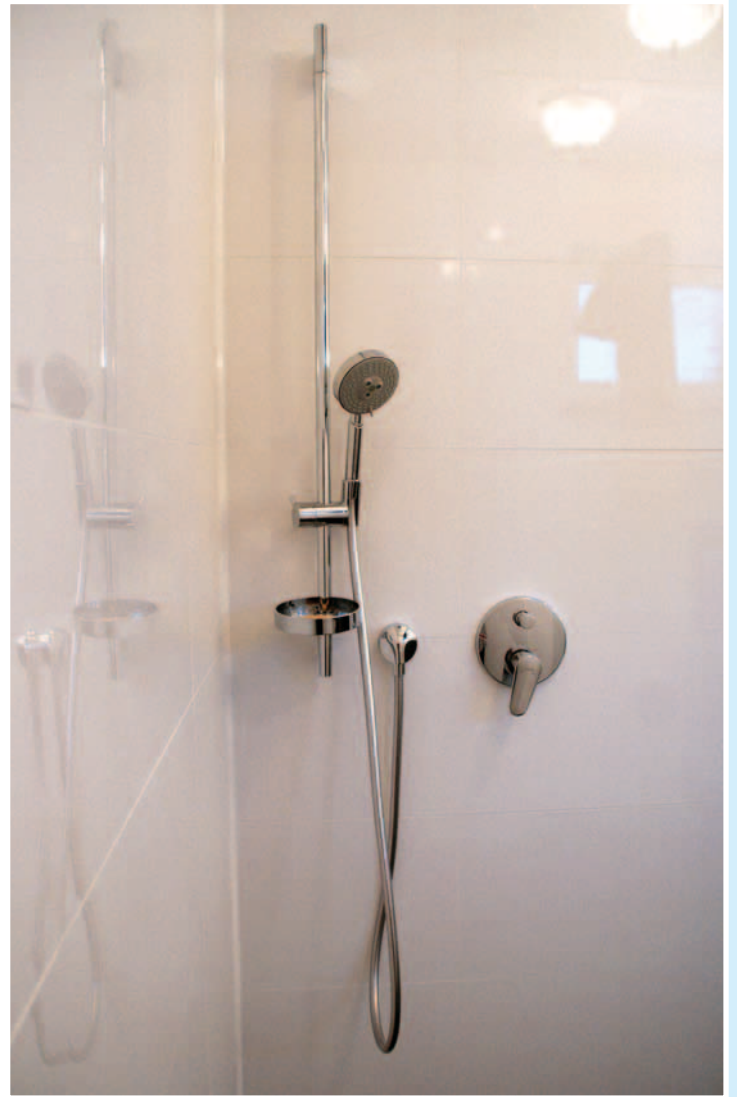

Zeit für Neues...

Das renovierte Bad ist schlicht und modern in weiß und grau gehalten. Durch den raumbreiten Spiegel wirkt der Raum größer. Nicht nur dem Herrchen gefällt's...

A u s s t a t t u n g :

Waschbecken,

Dusche und WC

SCHLICHT und barrierefrei

B e s o n d e r h e i t e n :

Duschabtrennung in Echtglas

Bodenebene Dusche mit

Linientwässerung